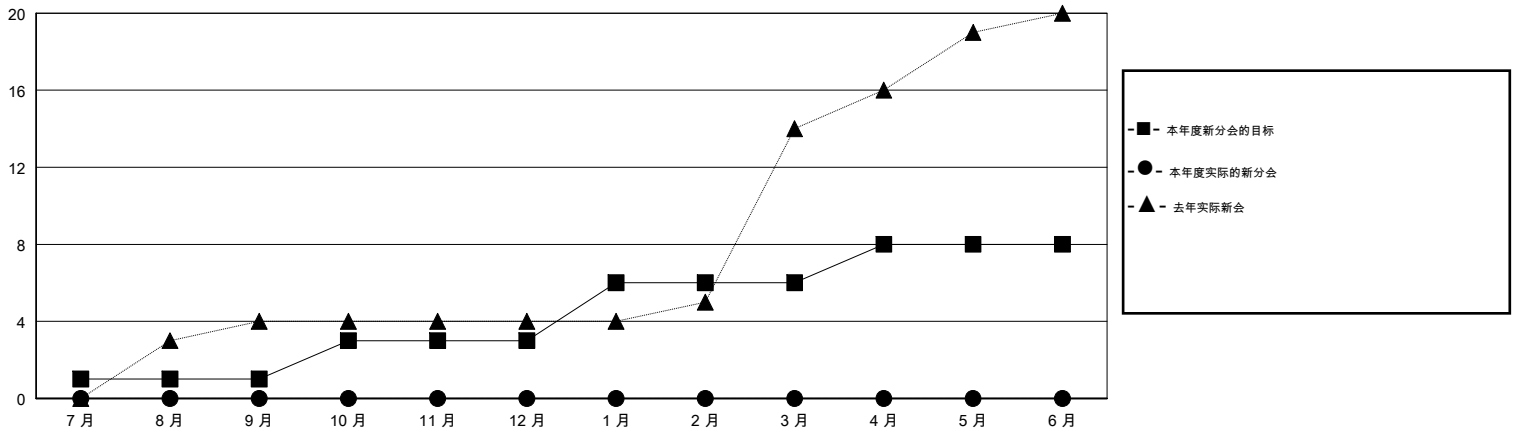

# MONTHLY MEMBERSHIP PROGRESS REPORT

District 394

Results as of: 06/30/2018

GMT: ZIYU LIN

地点 CHINA

GMT宪章区

分会				位会员@每位须缴			
成果 2017-2018				成果 2017-2018			
季	新分会目标	新会	会员流失的分会	季	会员净增长目标	实际会员增长数	实际退会会员 (包括转会)
7月/8月/9月	1	0	0	7月/8月/9月	75	18	165
10月/11月/12月	2	0	0	10月/11月/12月	100	57	33
1月/2月/3月	3	0	0	1月/2月/3月	45	47	12
4月/5月/6月	2	0	2	4月/5月/6月	-20	66	577

目标与实际新会累积

目标和实际会员累积

已取消的分会: 2	29 CLUBS OF 37 增添1位或以上的新会员	性别分布 男 439 (67.54%) 女 211 (32.46%) 年度女性会员百分比目标: 45%
放弃的会员	<a href="#">点击这里取得累计会员数据</a>	总计家庭单位会员数 0
过世 0		支付减半会费的家庭会员 0
分会已取消 53		
其他 734		
总计 787		