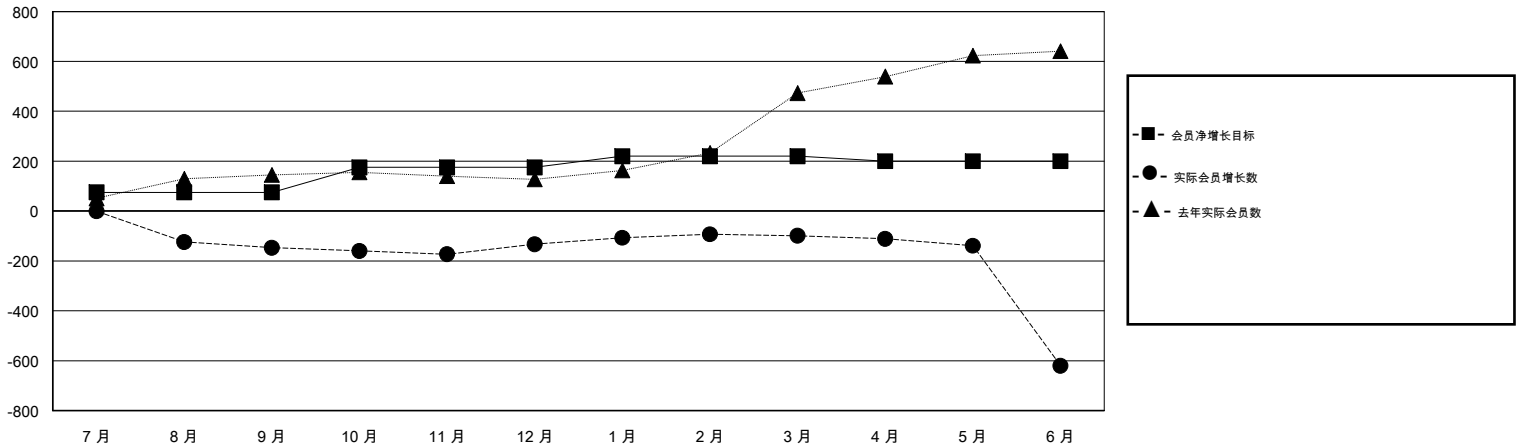

# MONTHLY MEMBERSHIP PROGRESS REPORT

District 394

Results as of: 06/30/2018

GMT: ZIYU LIN

地点 CHINA

GMT宪章区

分会				位会员@每位须缴			
成果 2017-2018				成果 2017-2018			
季	新分会目标	新会	会员流失的分会	季	会员净增长目标	实际会员增长数	实际退会会员 (包括转会)
7月/8月/9月	1	0	0	7月/8月/9月	75	18	165
10月/11月/12月	2	0	0	10月/11月/12月	100	57	33
1月/2月/3月	3	0	0	1月/2月/3月	45	47	12
4月/5月/6月	2	0	2	4月/5月/6月	-20	66	577

目标与实际新会累积

目标和实际会员累积

已取消的分会: 2	29 CLUBS OF 37 增添1位或以上的新会员	性别分布 男 439 (67.54%) 女 211 (32.46%) 年度女性会员百分比目标: 45%
放弃的会员	<a href="#">点击这里取得累计会员数据</a>	总计家庭单位会员数 0
过世 0		支付减半会费的家庭会员 0
分会已取消 53		
其他 734		
总计 787		